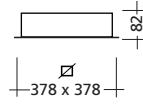

W • lm	Standard	DALI Dimm
20 W • 2930 lm	L DL5009030	L DL5009040
30 W • 4110 lm	L DL5009031	L DL5009041